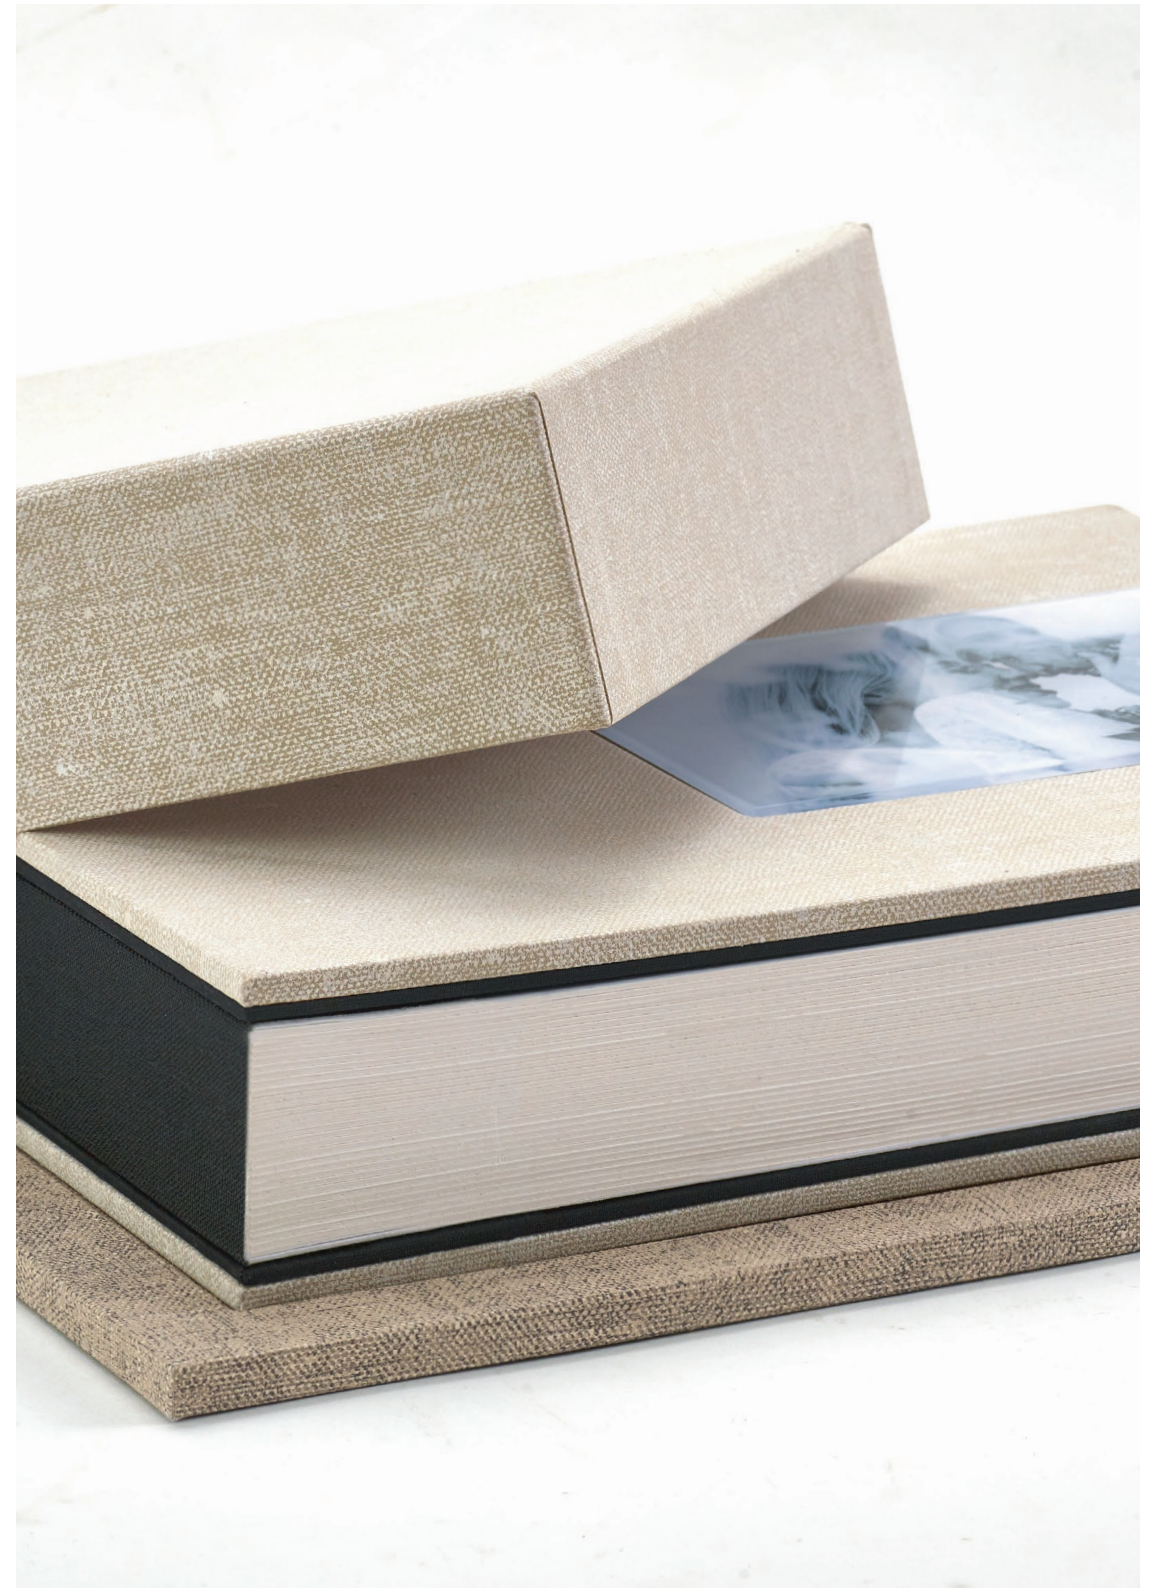

LINEA PLEX.ZERO

NEW **B-BOX**
700

BASE IN LEGNO RIVESTITO TANZANIA +
COVER CARTONE ALTO SPESSORE
RIVESTITO KENIA